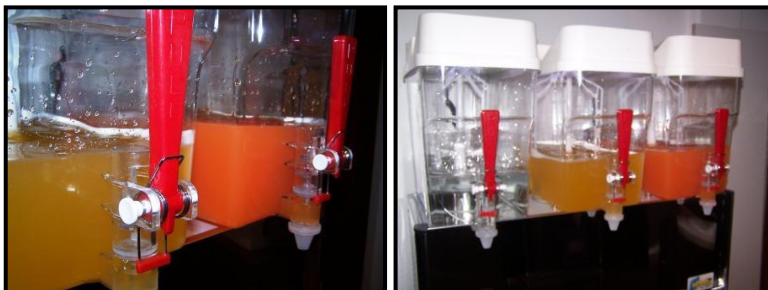

MODELO 2-3 BOWLS EQUIPOS DISPENSER DE JUGO

DOS TANQUES
 MODELO LSP 18X2
 CAPACIDAD: 18 LTS POR DEPOSITO (9.6 GAL)
 DIMENSIONES: 42cm ancho x 55cm de prof. x 75 de alto
 POTENCIA: 280W
 ILUMINACION SUPERIOR
 PESO NETO: 35 KG

TRES TANQUES
 MODELO LSP 18X3
 CAPACIDAD: 18 LTS POR DEPOSITO (9.6 GAL)
 DIMENSIONES: 62cm ancho x 55cm de prof. x 75 de alto
 POTENCIA: 380W
 ILUMINACION SUPERIOR
 PESO NETO: 48 KG

IDEAL PARA

- HOTELES
- BARES
- SALONES DE FIESTAS
- COMEDORES